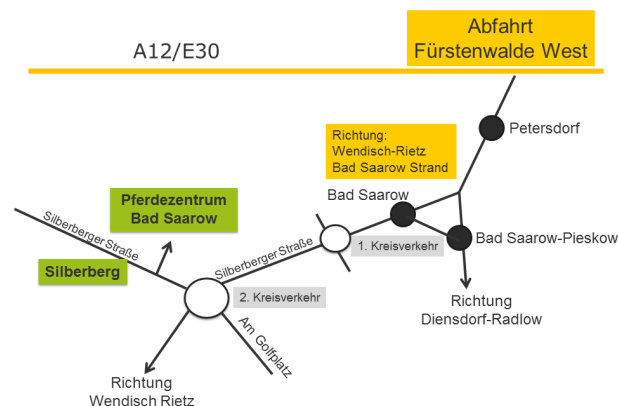

Wie erreichen Sie uns?

EU-Besamungsstation
Pferdezentrum Bad Saarow
Freie Universität Berlin
Silberberg 1
15526 Bad Saarow
pferdezentrums-bad-saarow@vetmed.fu-berlin.de

Samenbestellungen bitte unter:
Tel. 03363 164 73 83

Frischsamenbestellung
wochentags bis 10:00 Uhr
samstags bis 9:00 Uhr

Bei Fragen stehen wir Ihnen gerne zur Verfügung.

Stationsleiter
Prof. Dr. Johannes Handler, Dipl. ECAR
Stationstierärztin
Dr. Stefanie Neuhauser, Dipl. ECAR
FTÄ für Reproduktionsmedizin